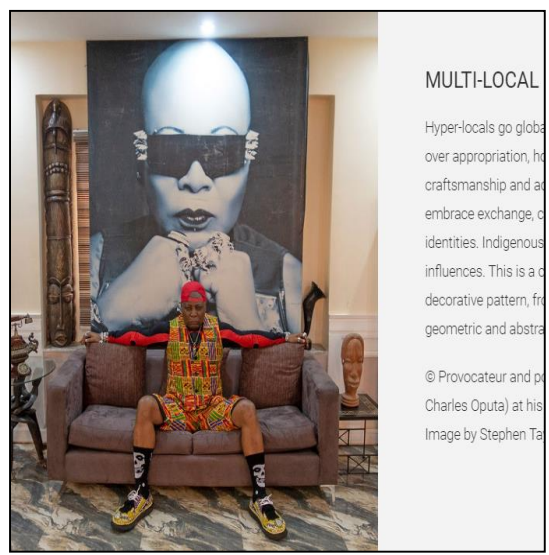

Тренды. HEIMTEXTIL. Where I Belong