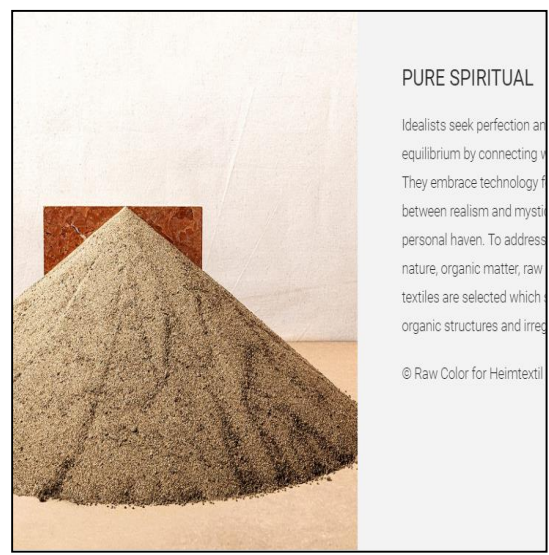

Тренды. HEIMTEXTIL. Where I Belong