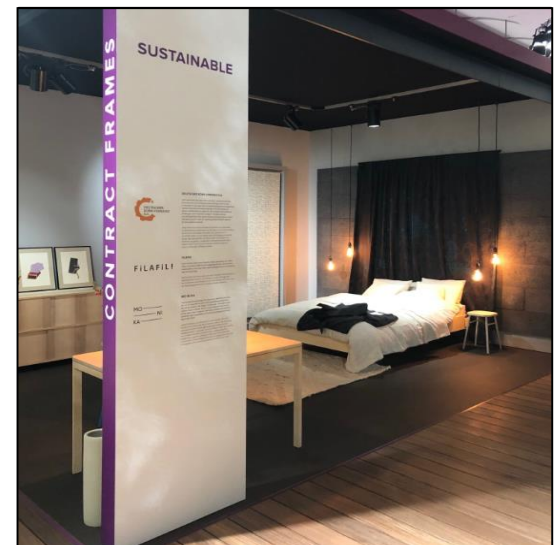

Тренды. DOMOTEX. Atmosphere